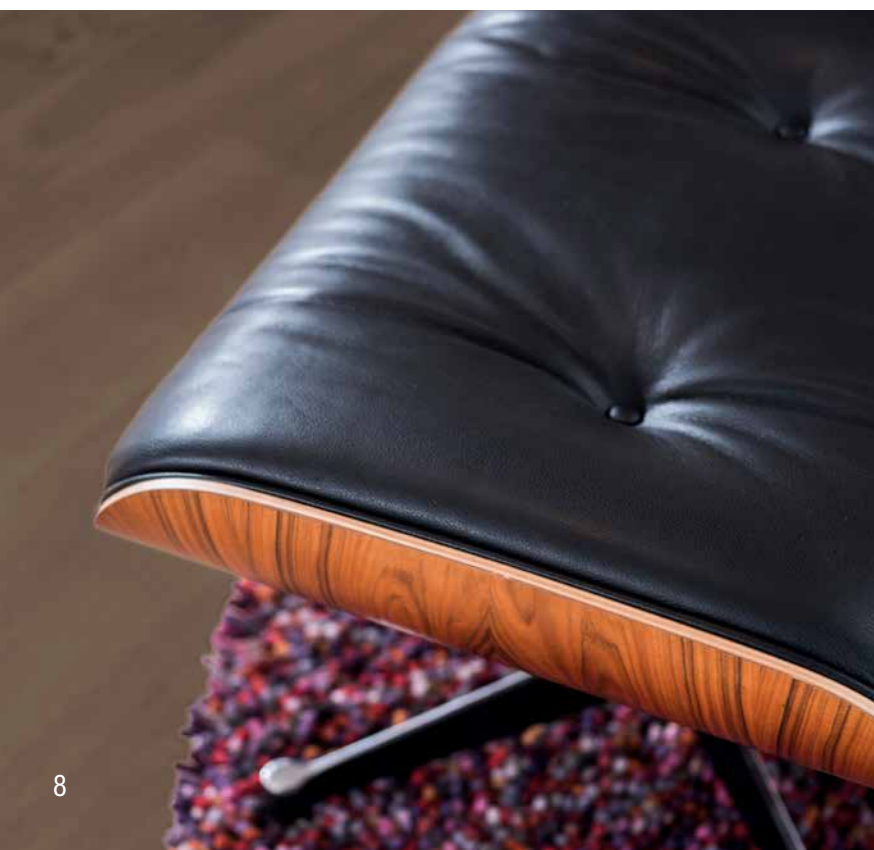

CLASSIC

*zeitlos und nachhaltig
auf seine ganz
besondere Art*

PALLMANN
COLOR COLLECTION
MEIN STIL
MEIN PARKETT

Der Classic-Stil setzt auf Bewährtes und Zeitloses. Materialien mit hoher Wertigkeit wie Holz, Bronze, Chrom und edle Stoffe prägen klassisch gestaltete Wohnräume. Hier wird das Konservative im positivsten Sinn lebendig und gelebt. Holzböden in Farbtönen, die Trends überdauern und immer passen, in Kombination mit klassischen Hölzern bilden den perfekten Rahmen für ein klassisches Ensemble.

CLASSIC COLORS

Exotic Brown

Elegant Walnut

Dark Brown

Havana Brown

Stylish Chestnut

Rich Brown

Bitte beachten! Die abgebildeten Farbmuster können das eigentliche Endergebnis nur unzureichend wiedergeben. Wir empfehlen Ihnen eine Farbmusteranbringung auf dem gewünschten Holz, am besten vor Ort im Objekt. Dafür hat PALLMANN eigens Tester mit den Farben der PALLMANN COLOR COLLECTION entwickelt.